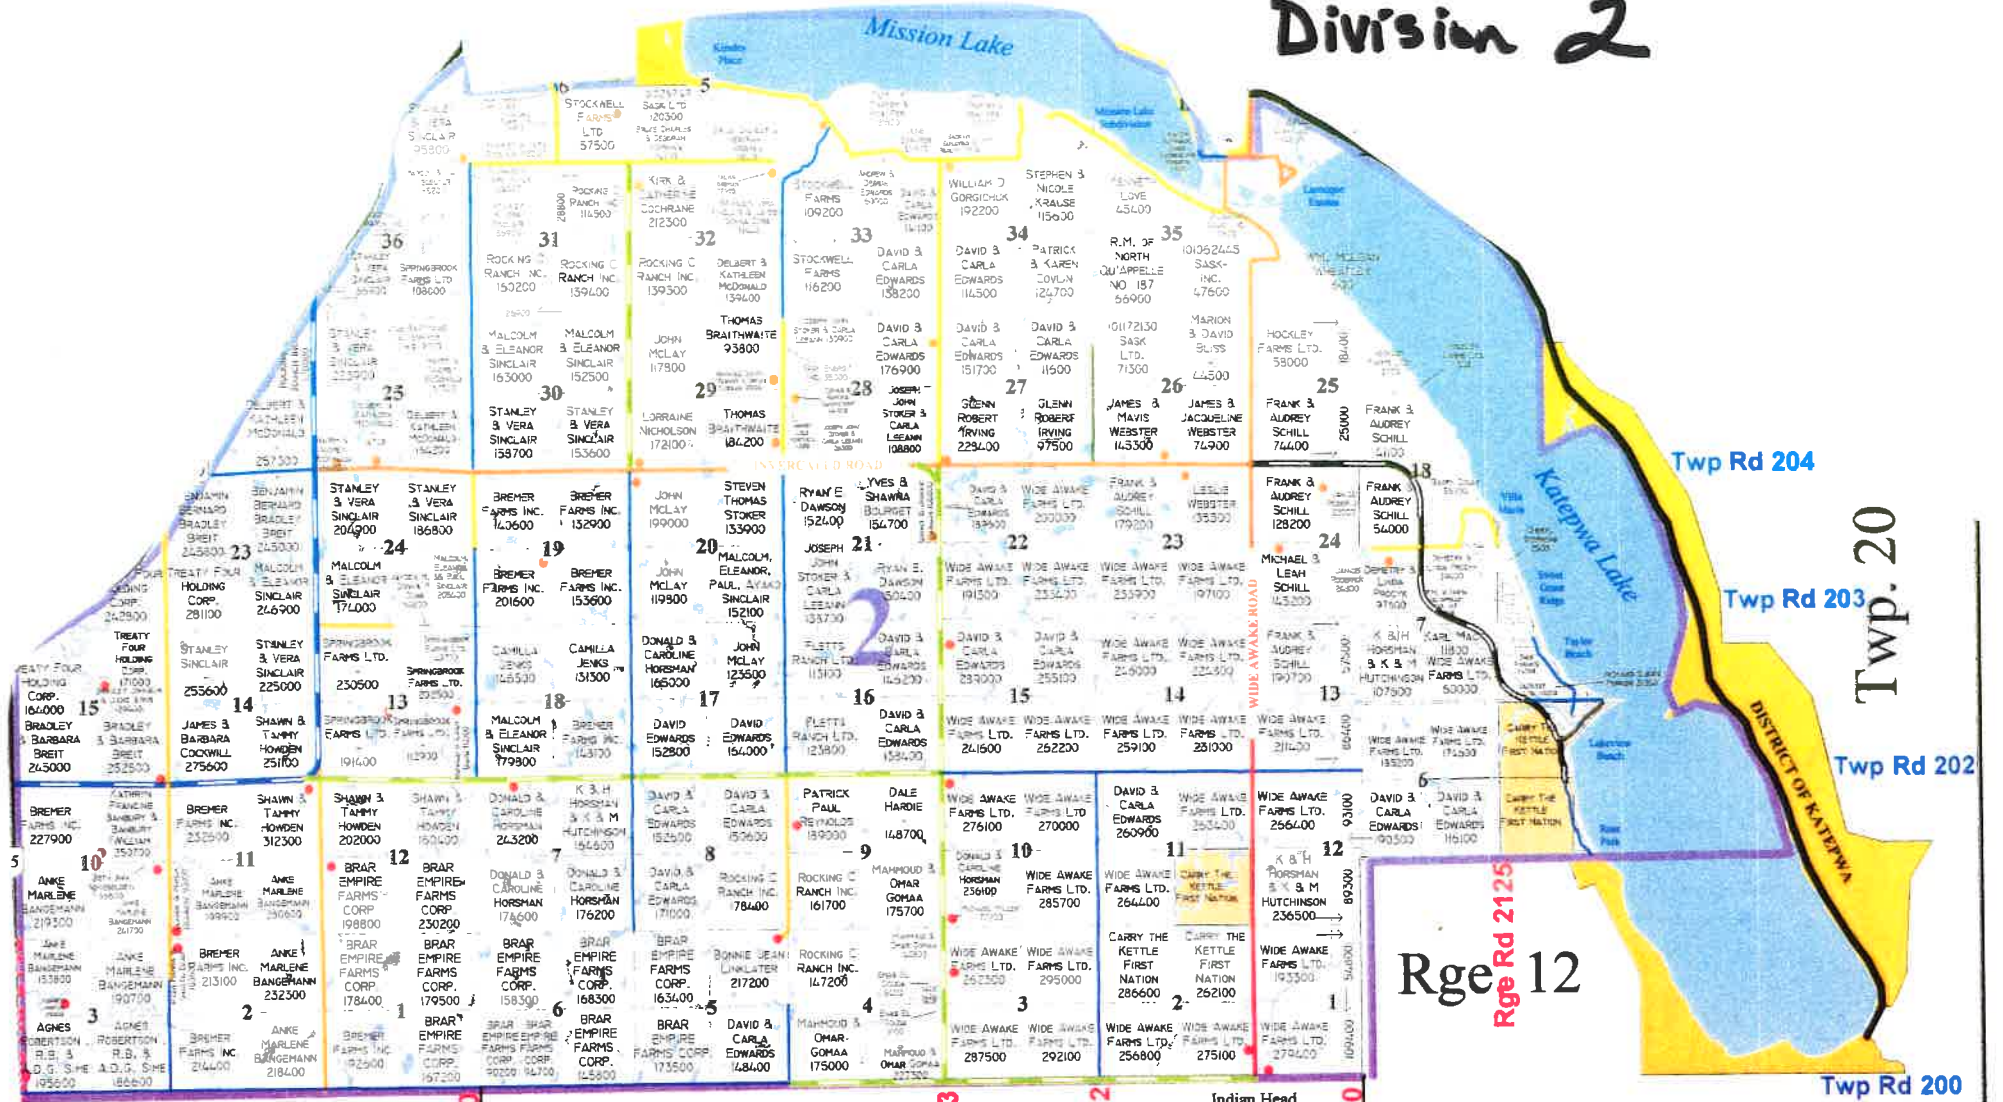

Division 2

14 Rge Rd 2142 Rge Rd 2141 Rge Rd 2140 RM of Indian Head # 156 Rge Rd 2135 Rge Rd 2134 Rge Rd 2133 Rge Rd 2132 Rd 2131 Rge Rd 2130

Twp. 20

Twp Rd 204

Twp Rd 203

Twp Rd 202

Twp Rd 200

Rge Rd 12

14

Rge Rd 13