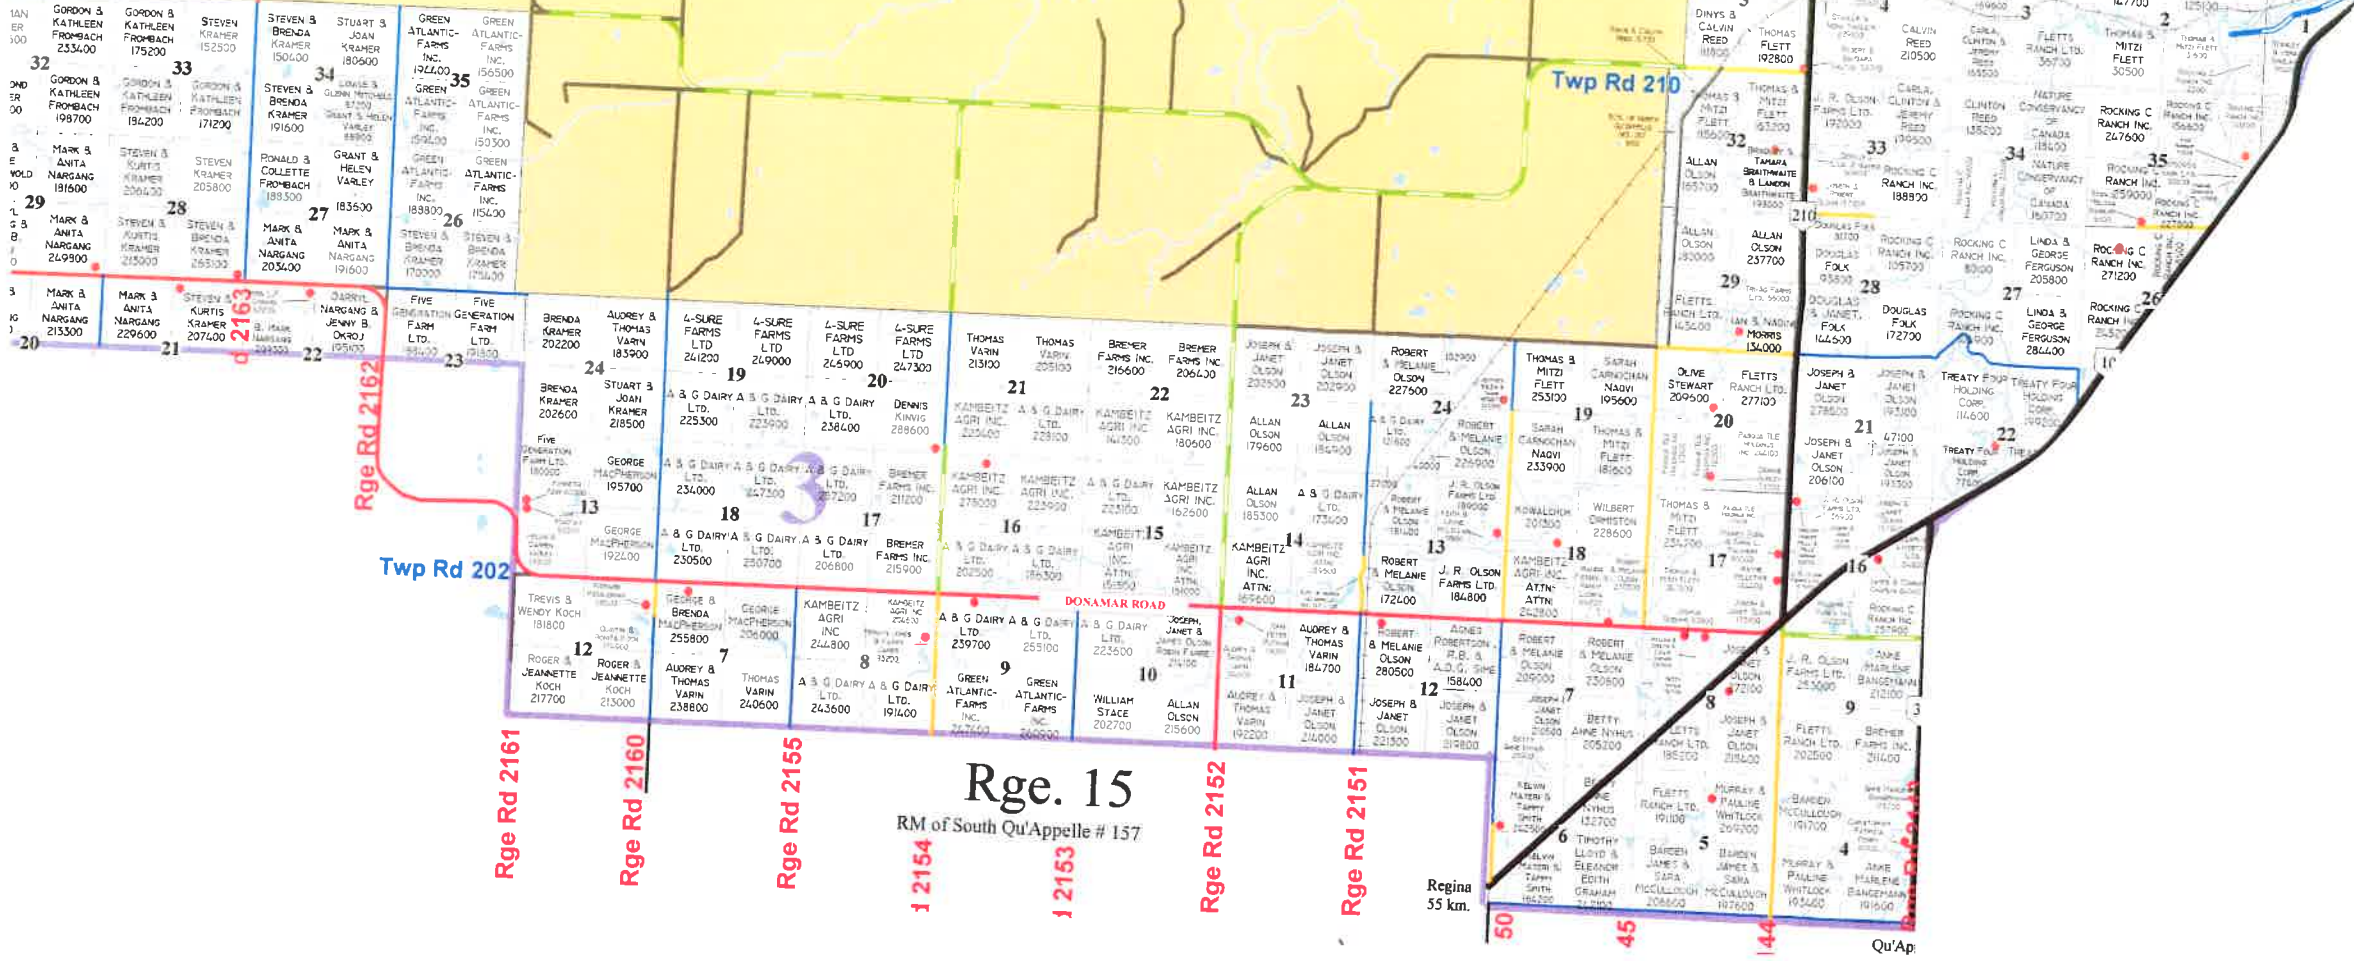

Division 3

Muscowpetung
I.R. No. 80

Pasqua
I.R. No. 79

Rge. 15
RM of South Qu'Appelle # 157

Regina
55 km.

Qu'App.